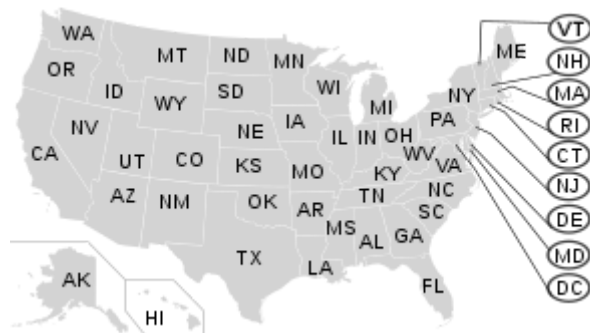

ISO 3166-2:US

Da Wikipedia, l'enciclopedia libera.

Questa voce o sezione sull'argomento geografia non cita le fonti necessarie o quelle presenti sono insufficienti.

I codici **ISO 3166-2** per gli Stati Uniti d'America coprono 50 stati, 1 distretto e 6 aree esterne (incluse 9 isole esterne minori che hanno un codice nazionale separato nello standard **ISO 3166-1** UM). La seconda parte del codice è alfabetica a due lettere, e (eccetto per UM) è identica alle abbreviazioni usate dalle poste statunitensi. Lo scopo dello standard è quello di stabilire una serie di abbreviazioni internazionali dei luoghi da utilizzare per le etichette di spedizione, i contenitori, e, più in generale, ovunque un codice alfanumerico possa essere usato per indicare una località in modo meno ambiguo e più pratico del nome completo.

US-NV	 Nevada
US-NY	 New York
US-OH	 Ohio
US-OK	 Oklahoma
US-OR	 Oregon
US-PA	 Pennsylvania
US-PR	Porto Rico (si veda anche la voce separata PR)
US-RI	 Rhode Island
US-SC	 Carolina del Sud
US-SD	 Dakota del Sud
US-TN	 Tennessee
US-TX	 Texas
US-UM	 Isole minori esterne degli Stati Uniti d'America (si veda anche la voce separata UM)
US-UT	 Utah
US-VA	 Virginia
US-VI	 Isole Vergini americane (si veda anche la voce separata VI)
US-VT	 Vermont
US-WA	 Washington
US-WI	 Wisconsin
US-WV	 Virginia Occidentale
US-WY	 Wyoming