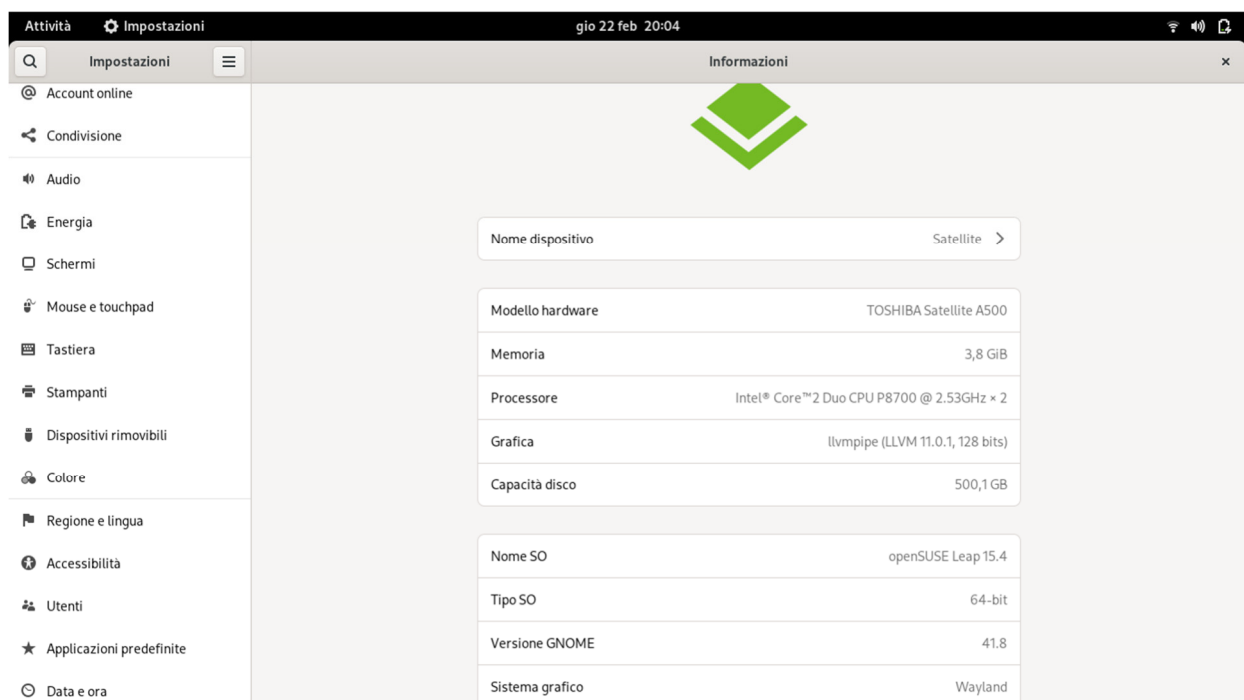

PC e dispositivi hardware

Postazioni e dispositivi hardware di Massimo Talia.

Postazione PC con Doppio monitor digitale e analogico Monitor HP 72.

Laptop Satellite Toshiba A500-19q (adesso Dynabook a Toshiba PC company, <https://it.dynabook.com/>)

Linux Open Suse 15.4 Leap 64 bit (Sostituito Windows 10 pro 21H1 per incompatibilità degli aggiornamenti 22H1/H2)

Windows 10 Professional 64-bit versione 21H1 Update-Iron, licenza originale (sostituito Windows 8.1 64-bit obsoleto)

Windows® 8.1 Home Premium 64-bit con licenza originale (sostituito a Windows 7 Home 64-bit)

Processore Intel® Core™2 Duo P8700 40.6cm (16.0"), Toshiba TruBrite® HD TFT display ad alta luminosità con LED retroilluminato e aspect ratio di 16 : 9

Hard disk Toshiba 500GB MQ01ABD050 a bassa dissipazione energetica (sostituito HD Toshiba 500GB originale)

Nero Prezioso, batteria sostituita

4,096 (2,048 + 2,048) MB, DDR3 RAM (1,066 MHz)

Scheda Video NVIDIA® GeForce® GT 230M con tecnologia CUDA™

2 mouse USB TRUST, Tastiera esterna USB TRUST, Xstream Laptop cooling stand TRUST, 2 Casse Active85